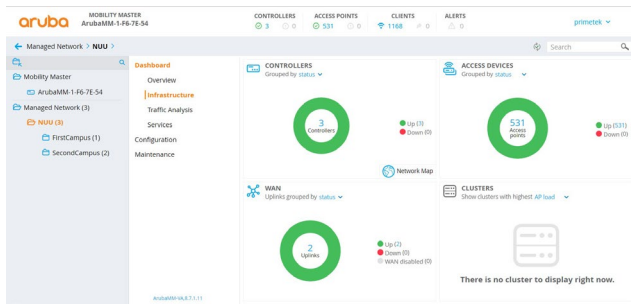

國立聯合大學教育部高等教育深耕計畫

111 年成果集錦

日期：111 年 12 月 26 日

填表人：賴永豪

執行單位	資訊處		
所對應之量化指標名稱	完善校園無線網路涵蓋率及連線品質		
地點	圖書館 2 樓至 6 樓		
聯絡人	賴永豪	分機	1173
內容	汰換無線網路基地台		
執行成果說明			
<p>本校校園無線網路建置於 99 年，於 103 年新校區落成時重新檢視及調整，至今無線網路基地台已使用多年，無線發射功率已逐漸衰退，且多年前建置至今使用空間及使用目的轉變等已有不符使用之處，本校共有 525 台無線網路基地台服務中，其中約 300 台極老舊需汰換，為提供教職員生學優質雲端學習教育環境，減少不平等的學習環境，降低行動網路數據費用支出本，提升校園無線網路基礎建設，本校資訊處已全力進行評估汰換、重新檢視使用情況及調整基地台裝設至最佳位置，提升無線網路訊號涵蓋範圍及無線網路連線品質改善，於計畫逐年增加有八甲校區中央大道理工學院(107 年)、八甲校區圓環公車亭(108 年)、八甲校區資訊處與二坪校區立德樓前(109 年)、八甲校區風雨球場(110 年)之無線基地台，八甲圖書館汰換較老舊型號無線基地台共 40 台(111 年)，本校校園無線網路涵蓋範圍已達 76%，提供穩定且高效率的無線資訊傳輸，無線網路標準提升至 801.11ax，進一步提升本校師生更佳的教学及學習環境。</p>			
執行成果剪影			
			
針對現有環境進行無線網路基地台移至最適當位置及汰換現有舊型號無線網路基地台。		汰換無線網路基地台安裝過程。	